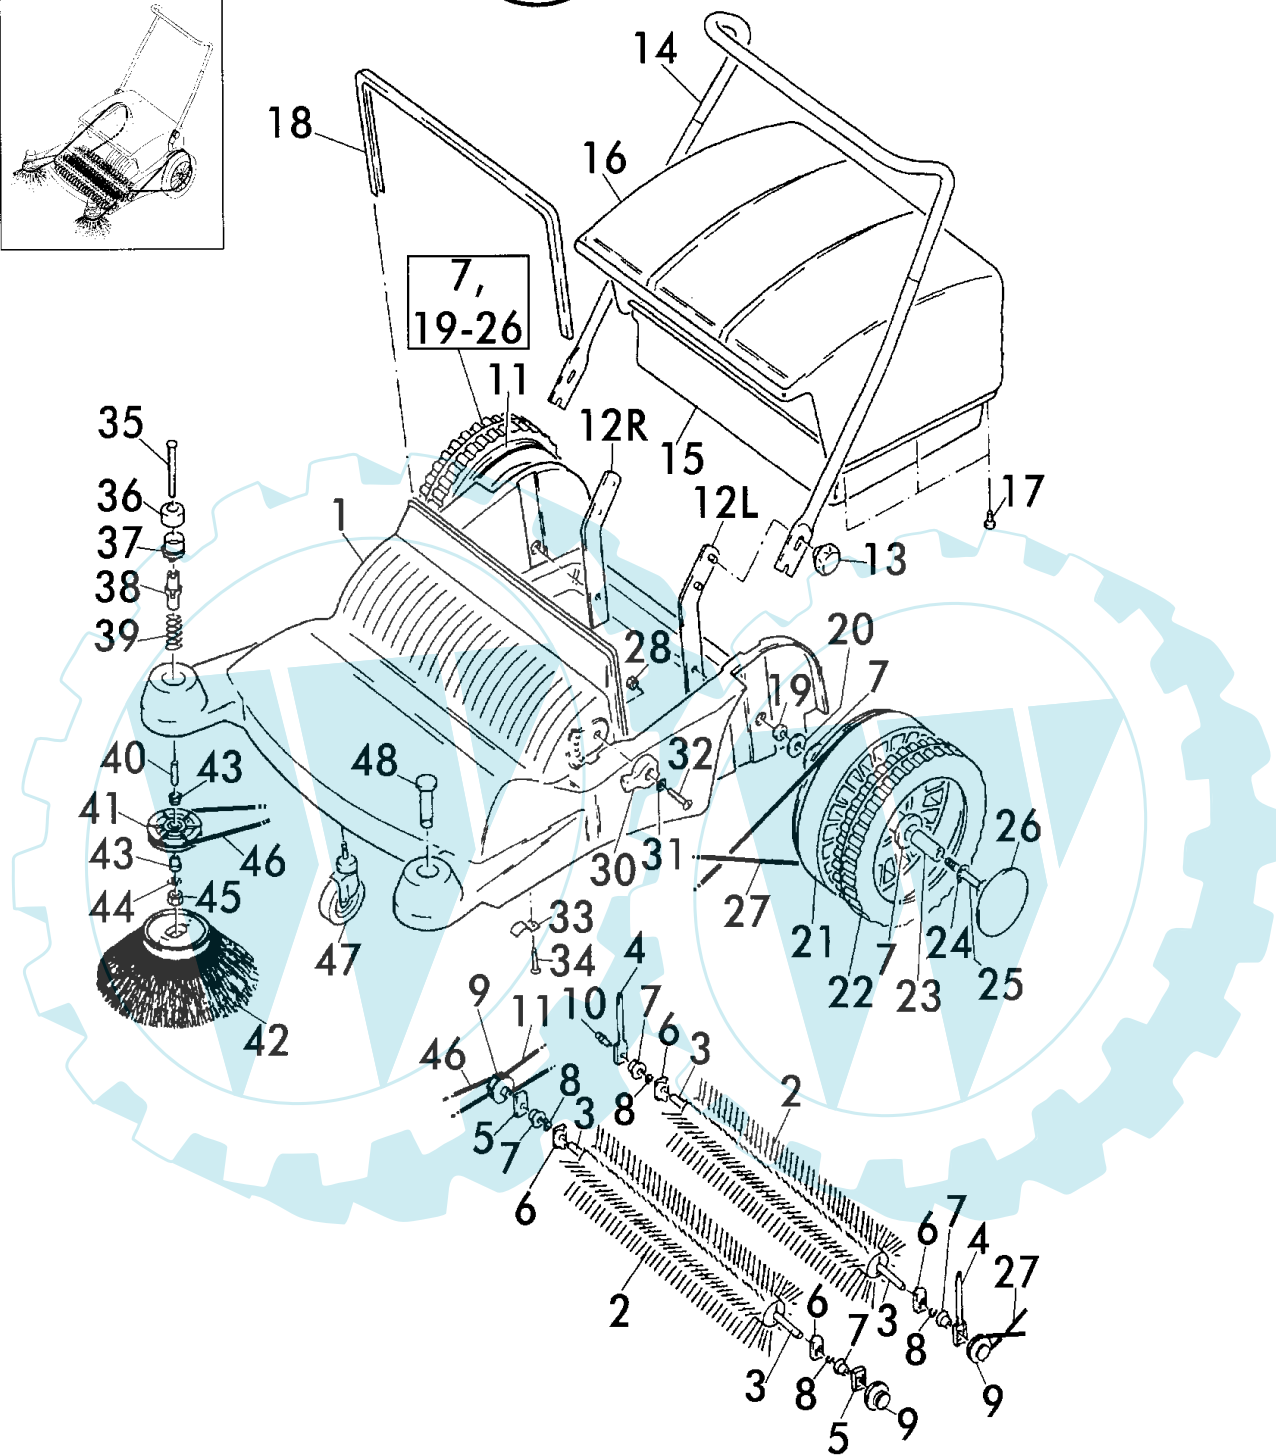

2/3
019

800 KM - Art. 78820

3/3

KEHRMASCHINEN

019

800 KM

Art. 78820

Brill - GARTENGERÄTE GMBH * POSTFACH 3161 * D- 58422 WITTEN

POS. REF.NO. POS.	BEST.-NR. PART-NO. NO.PIECE	BEZEICHNUNG DESCRIPTION DESIGNATION	Stck Qty. Qte.	POS. REF.NO. POS.	BEST.-NR. PART-NO. NO.PIECE	BEZEICHNUNG DESCRIPTION DESIGNATION	Stck Qty. Qte.
1	GA318	RAHMEN 78810 / 78820	1	24	GA347	SICHERUNGSSCHEIBE	2
2	GA319	BÜRSTENWALZE 78810/20	2	25	GA348	SKT-SCHRAUBE	2
3	GA320	BÜRSTENACHSE 78810/20	4	26	GA349	RADKAPPE	2
4	GA335	LAGERBUCHSE, HINTEN	2	27	GA331	RUNDRIEMEN, LINKS	1
5	GA336	LAGERBUCHSE, VORNE	2	28	06682	SI-MUTTER DIN 985-M5	2
6	GA337	WALZEN-MITNEHMER	4	30	GA350	HÖHENVERSTELLUNG	2
7	GA338	KUGELLAGER	8	31	06482	FEDERSCHEIBE DIN 137-A6	2
8	GA339	SICHERUNGSRING	4	32	06527	SCHRAUBE DIN 603-5X25	2
9	GA340	RIEMENSCHLEIBE	3	33	GA351	SHELLE	2
10	GA341	LAGERBUCHSE	1	34	GA352	SPPL-SCHRAUBE 3,5x20	2
11	GA328	RUNDRIEMEN, RECHTS	1	35	GA353	SCHLOSSSCHRAUBE DIN 603	2
12R	GA329	BÜGELHALTER, RECHTS	1	36	GA354	VERSTELLGRIFF	2
12L	GA330	BÜGELHALTER, LINKS	1	37	GA355	RASTERBUCHSE	2
13	GA342	STERNGRIFF	2	38	GA356	STELLTEIL	2
14	GA321	FAHRBÜGEL	1	39	GA357	DRUCKFEDER	2
15	GA322	STAUBKASTEN-UNTERTEIL	1	40	GA358	DISTANZROHR	2
16	GA323	STAUBKASTEN-OBERTEIL	1	41	GA359	SEITENBESEN-OBERTEIL	2
17	GA343	SPPL-SCHRAUBE 3,5x20	10	42	GA325	SEITENBESEN-BÜRSTENTEIL	2
18	GA324	DICHTPROFIL	1	43	GA360	KUGELLAGER	4
19	GA344	DISTANZRING	2	44	GA361	SICHERUNGSRING DIN 6798	2
20	GA345	KOTFLÜGELSCHLEIBE	2	45	06684	SI-MUTTER DIN 985-M8	2
21	GA326	LAUFRAD	2	46	GA332	SEITENBESEN-RUNDRIEMEN	2
22	GA327	RADBELAG	2	47	GA333	LENKROLLE	1
23	GA346	DISTANZROHR	2	48	GA362	ABWEISBÜGEL	1

800 KM

Art. 78820