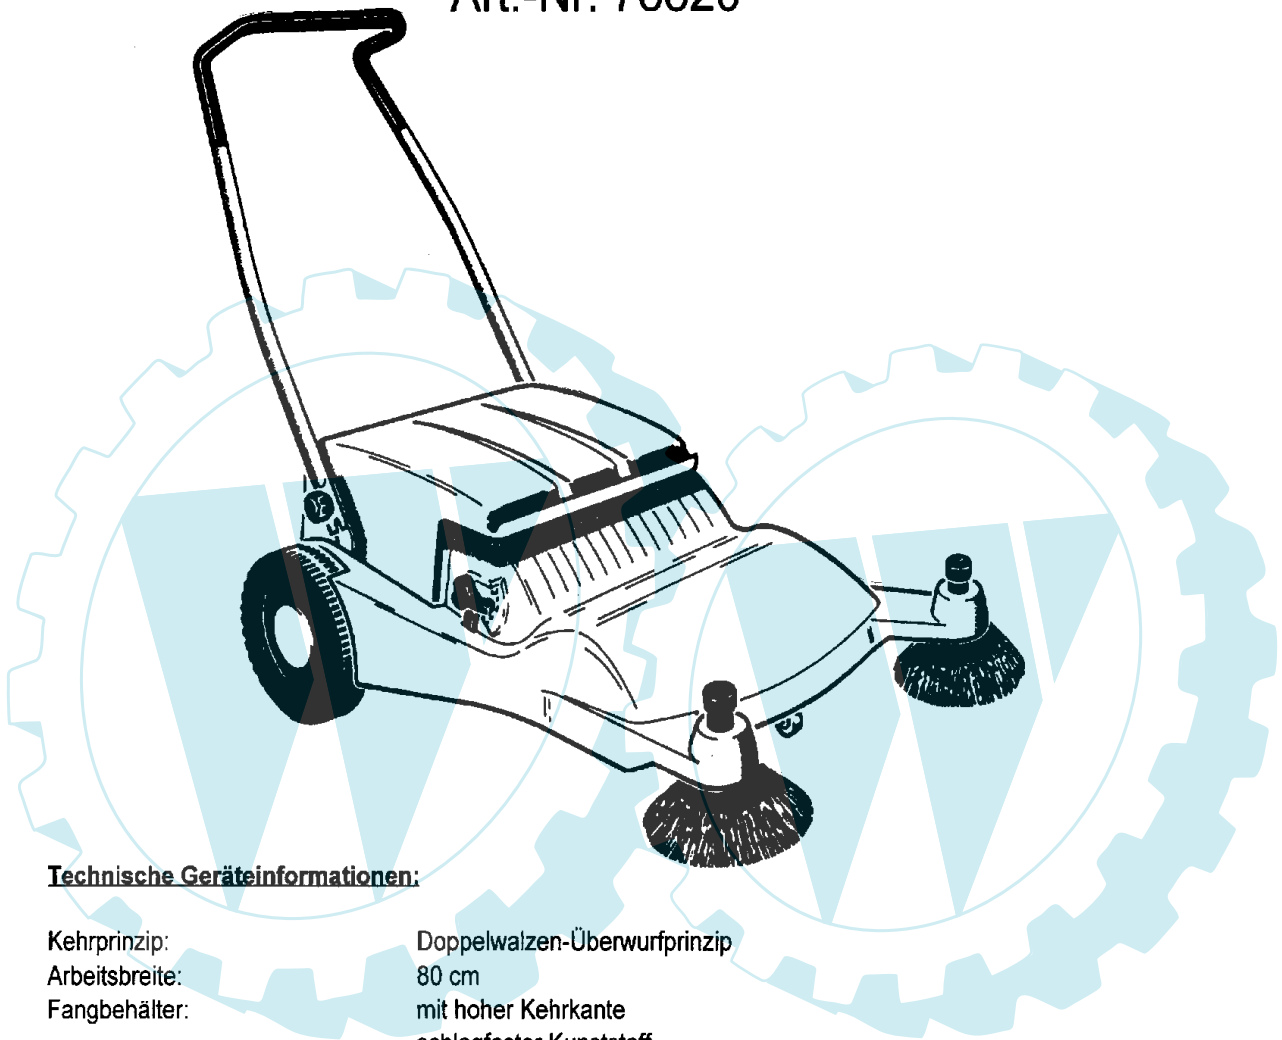

## KEHRMASCHINE 800 KM

Art.-Nr. 78820

### Technische Geräteinformationen:

Kehrprinzip:	Doppelwalzen-Überwurfprinzip
Arbeitsbreite:	80 cm
Fangbehälter:	mit hoher Kehrkante schlagfester Kunststoff
Gehäuse:	schlagfester Kunststoff
Sonstige Merkmale:	2 Seitenbesen, Walzenbürsten u. Seitenbesen aus hochverschleißfestem Nylon, stufenlose Verstellmöglichkeit für die Arbeitshöhe der Kehrwalze und des Seitenbesens
Gewicht:	15 kg